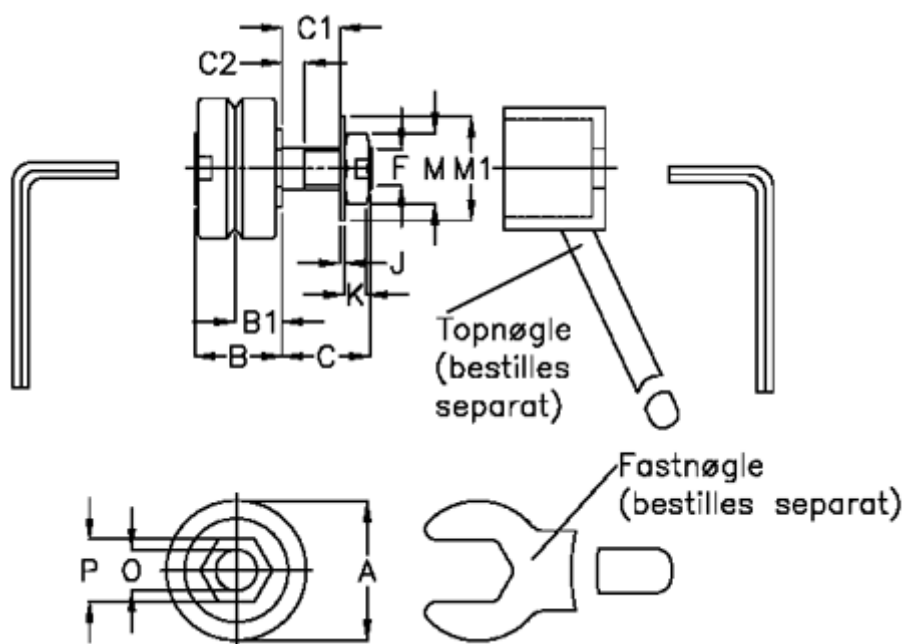

Varenummer: 057153205411
 Beskrivelse: HEPCO GV3 leje LJ 54 CDR
 Standart m. lang aksel

Mål

a = 54.0	K = 8.0
B = 34.7	M = 22
B1 = 19.00	M1 = 28
C = 30.0	O = 14
C1 = 20.4	P = 27
C2 = 7.9	vægt kg/1000 = 0.425
F = M14 x 1,5	
J = 1.60	